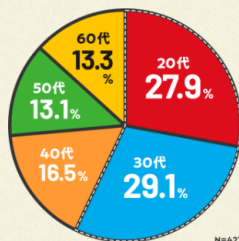

デュアルライフ実施者の属性

[年代]

20~30代で5割を超える

[世帯年収]