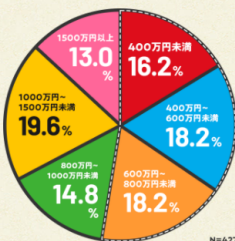

### 田舎に二拠点目を持つという選択肢も

コロナ禍を経て、二拠点居住の意向者は**27%**にまで増加  
(コロナ禍前と比べて**13%UP**)<sup>(※2)</sup>

実施者の**約5割は20代~30代**の若者で、世帯年収**800万円未満**

### デュアルライフ実施者の属性

[年代]

20~30代で5割を超える

[世帯年収]

800万円未満が約半数

2018年11月「デュアルライフ(2拠点生活)に関する意識・実態」調査

あなたがデジタルという言葉に興味があれば、

豊かなデジタルライフを社会に提供しませんか？